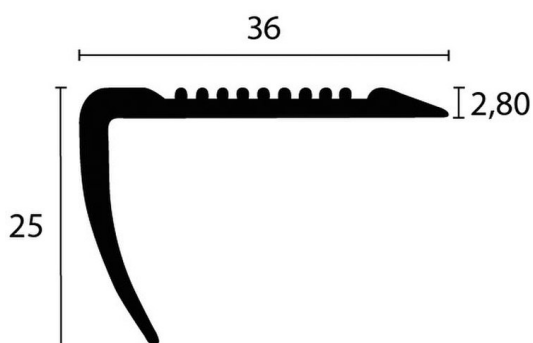

Dane techniczne

> Czyszczenie i konserwacja

Należy używać standardowych (neutralnych) środków czystości.

> Opis w załączeniu

Dostarczany: KĄT SCHOD PCV N25BS CZAR 3M
ROMUS Ref.3811

OPIS

Profil schodowy z PCV
Do zabezpieczania krawędzi i zmniejszenia ryzyka poślizgu
Do zamocowania na czystej powierzchni (odpylonej i odtłuszczonej)

PRZEZNACZENIE

Do instalowania na łączeniach wykładzin
Do użytku wewnątrz budynków

NUMER ARTYKUŁU

Ref. : 3811
KĄT SCHOD PCV N25BS CZAR 3M

MATERIAŁ

Profil z miękkiego PVC, kolor:
Produkt zielony: w 90% wykonany z materiału pochodzącego z recyklingu
Zgodny z systemem REACH