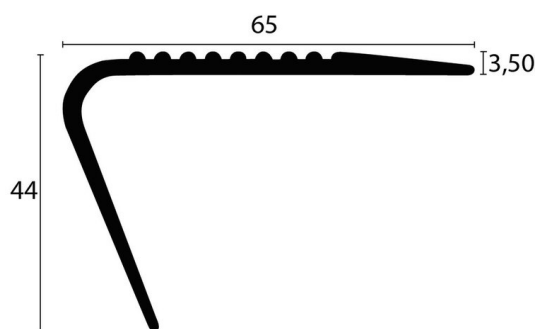

Dane techniczne

> Czyszczenie i konserwacja

Należy używać standardowych (neutralnych) środków czystości.

> Opis w załączeniu

Dostarczany: KĄT SCHOD PCV N65BS CZAR 3M
ROMUS Ref.3801

OPIS

Profil schodowy z PCV
Do zabezpieczania krawędzi i zmniejszenia ryzyka poślizgu
Do zamocowania na czystej powierzchni (odpylonej i odtuszczonej)

PRZEZNACZENIE

Do instalowania na łączeniach wykładzin
Do użytku wewnątrz budynków

NUMER ARTYKUŁU

Ref. : 3801
KĄT SCHOD PCV N65BS CZAR 3M

MATERIAŁ

Profil z miękkiego PVC, kolor:
Produkt zielony: w 90% wykonany z materiału pochodzącego z recyklingu
Zgodny z systemem REACH