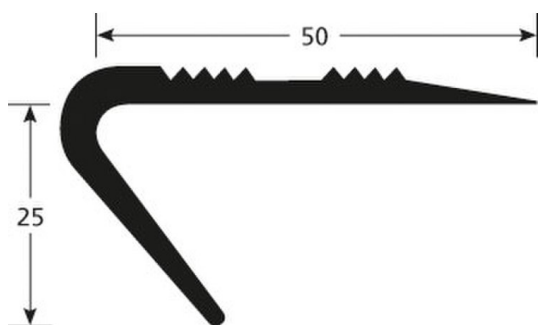

Dane techniczne

> Czyszczenie i konserwacja

Należy używać standardowych (neutralnych) środków czystości.

> Opis w załączeniu

Dostarczany: KĄT SCHOD GUMA NC25BS CZAR 4M
ROMUS Ref.3090

OPIS

Profil schodowy - gumowy
Do zabezpieczenia krawędzi i zmniejszenia ryzyka poślizgu
Do zamocowania na czystej powierzchni (odpylonej i odtłuszczonej)

PRZEZNACZENIE

Do łączenia wykładzin podłogowych i parkietu.
Do użytku wewnątrz i na zewnątrz budynków

NUMER ARTYKUŁU

Ref. : 3090
Długość : 4,00 m
KĄT SCHOD GUMA NC25BS CZAR 4M

MATERIAŁ

Czarny

Profil z miękkiej gumy, kolor: Czarny
Zgodny z systemem REACH