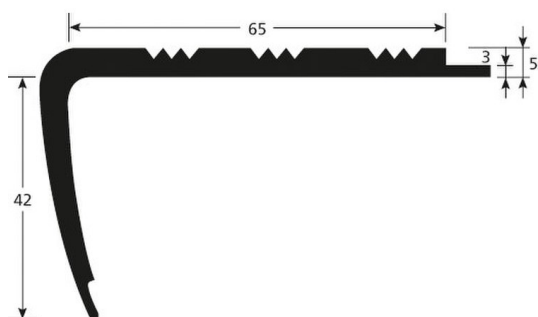

Dane techniczne

> Czyszczenie i konserwacja

Należy używać standardowych (neutralnych) środków czystości.

> Opis w załączeniu

Dostarczany: KĄT SCHOD GUMA NC42D CZAR 3M
ROMUS Ref.3081

OPIS

Profil schodowy - gumowy
Do zabezpieczania krawędzi i zmniejszenia ryzyka poślizgu
Do zamocowania na czystej powierzchni (odpylonej i odtłuszczonej)

PRZEZNACZENIE

Do instalowania na łączeniach wykładzin
Do użytku wewnątrz i na zewnątrz budynków

NUMER ARTYKUŁU

Ref. : 3081
Długość : 3,00 m
KĄT SCHOD GUMA NC42D CZAR 3M

MATERIAŁ

Czarny

Zgodny z systemem REACH