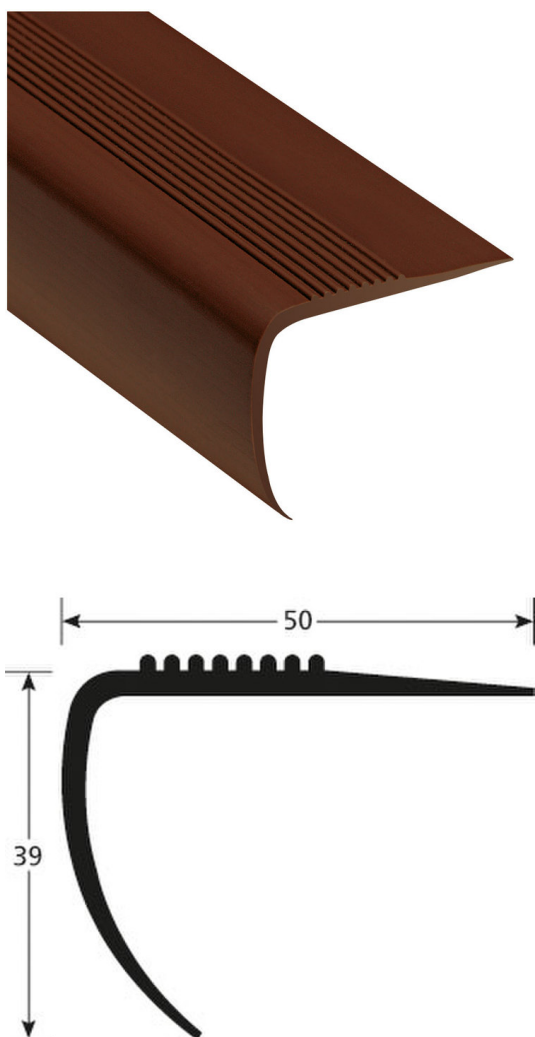

Dane techniczne

OPIS

Profil schodowy z PCV
Do zabezpieczania krawędzi i zmniejszenia ryzyka poślizgu
Do zamocowania na czystej powierzchni (odpylonej i odtuszczonej)

PRZEZNACZENIE

Do łączenia wykładzin podłogowych i parkietu.
Do użytku wewnątrz budynków

NUMER ARTYKUŁU

Ref. : 3061
Długość : 3,00 m
KĄT SCHOD PCV N35BS CZAR 3M

MATERIAŁ

Czarny

Profil z miękkiego PVC, kolor: Czarny
Produkt zielony: w 90% wykonany z materiału pochodzącego z recyklingu
Zgodny z systemem REACH

> Czyszczenie i konserwacja

Należy używać standardowych (neutralnych) środków czystości.

> Opis w załączeniu

Dostarczany: KĄT SCHOD PCV N35BS CZAR 3M
ROMUS Ref.3061

INSTRUKCJA INSTALACJI

Bardzo szybka instalacja na klej kontaktowy: Przytnij profil na żądaną długość. Sprawdź czy podłoże jest czyste. Przyklej do podłoża taśmę dwustronną ROMUS 98220. Zdejmij zabezpieczający papier. Dociśnij profil we właściwym miejscu.