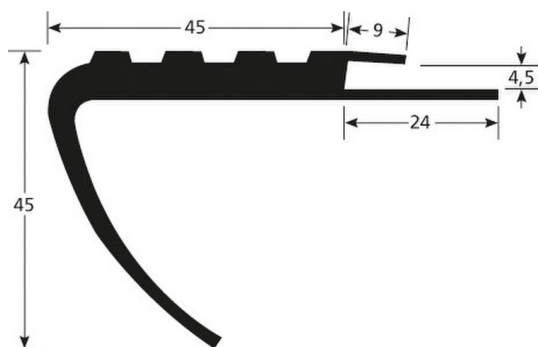

Dane techniczne

> Czyszczenie i konserwacja

Należy używać standardowych (neutralnych) środków czystości.

> Opis w załączeniu

Dostarczany: KĄT SCHOD PCV N45P CZAR 3M
ROMUS Ref.3031

OPIS

Profil schodowy z PCV
Do zabezpieczania krawędzi i zmniejszenia ryzyka poślizgu
Do zamocowania na czystej powierzchni (odpylonej i odtłuszczonej)

PRZEZNACZENIE

Do instalowania na łączeniach wykładzin
Do użytku wewnątrz budynków

NUMER ARTYKUŁU

Ref. : 3031
Długość : 3,00 m
KĄT SCHOD PCV N45P CZAR 3M

MATERIAŁ

Czarny

Profil z miękkiego PVC, kolor: Czarny
Produkt zielony: w 90% wykonany z materiału pochodzącego z recyklingu
Zgodny z systemem REACH

INSTRUKCJA INSTALACJI

Bardzo szybka instalacja na klej kontaktowy: Przytnij profil na żądaną długość. Sprawdź czy podłoże jest czyste. Przyklej do podłoża taśmę dwustronną ROMUS 98220. Zdejmij zabezpieczający papier. Dociśnij profil we właściwym miejscu.