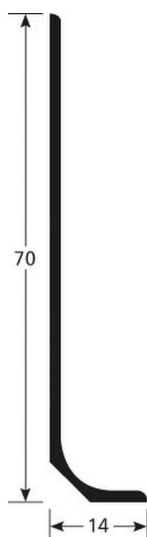

Dane techniczne

OPIS

Profil PVC do przyklejenia
Do wykończeń pomiędzy podłoga a ścianą
Do zamocowania na czystej powierzchni (odpylonej i odtłuszczonej)

PRZEZNACZENIE

Do instalacji jako cokoły.
Do użytku wewnątrz budynków

NUMER ARTYKUŁU

Ref. : 2176
Długość : 25,00 m
L. PRZYPODŁ NAKŁ MPCV P70G BIA

MATERIAŁ

Biały

Profil z miękkiego PVC, kolor: Biały
Zgodny z systemem REACH

INSTRUKCJA INSTALACJI

Przytnij profil na żądaną długość. Sprawdź czy podłoże jest czyste. Zastosuj KLEJ USZCZELNIAJĄCY ROMUS POLYMER 93021. Dociśnij profil we właściwym miejscu.